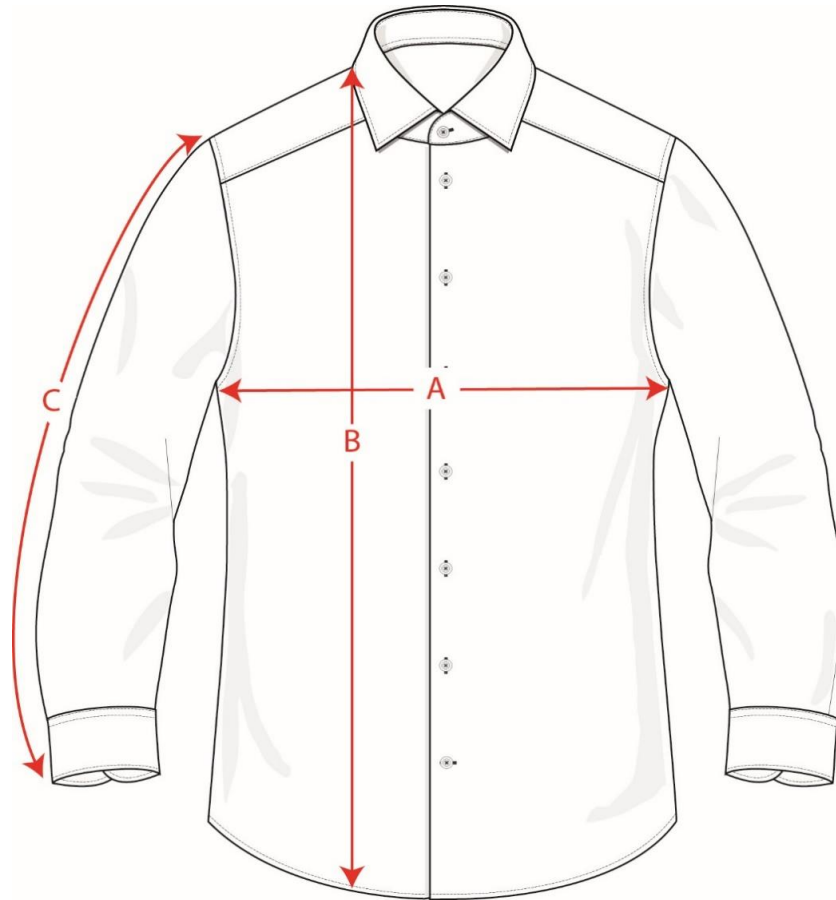

11002-570010 Stretchhemd, MÜNCHEN, langarm, slim fit

Größen/Sizes	37/38 =S	39/40 = M	41/42 = L	43/44 = XL	45/46 = 2XL
<b>A:</b> 1/2 Oberweite/ 1/2 Chest	56 cm	59 cm	61 cm	65 cm	69 cm
<b>B:</b> Länge/ Length	81 cm	83 cm	83 cm	85 cm	85 cm
<b>C:</b> Ärmellänge/ sleeve length	66 cm	68 cm	68 cm	69 cm	69 cm